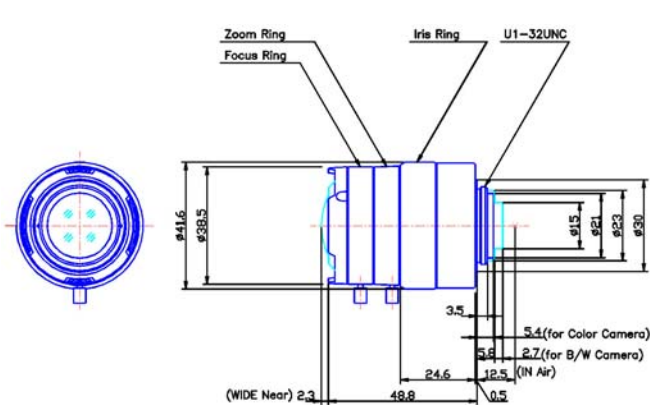

Diagram of Model T3Z2312CS

Diagram of Model T3Z2312FCS

		3x Manual Iris T3Z2312CS	3x DC Auto Iris T3Z2312FCS	3x Video Auto Iris T3Z2312AFCS
Focal Length		2.3-6mm	2.3-6mm	2.3-6mm
Format		1/3"	1/3"	1/3"
Mount		CS-Mount	CS-Mount	CS-Mount
Max. Aperture		1:1.2	1:1.2	1:1.2
Iris Range		F1.2 – C	F1.2 – 360	F1.2 – 360
Flange Back Length		12.5mm	12.5mm	12.5mm
Operating Temp		-20°C - +50°C	-20°C - +50°C	-20°C - +50°C
Dimensions (mm)		φ41.6 x 48.8mm	φ38.5 x 48 x 48.8mm	φ38.5 x 48 x 48.8mm
Weight (grams)		78g	78g	83g
Angle of View on 1/3" format cameras	D	143.8 ~ 60°	143.8 ~ 60°	143.8 ~ 60°
	H	114.8 ~ 48.2°	114.8 ~ 48.2°	114.8 ~ 48.2°
	V	86 ~ 36.2°	86 ~ 36.2°	86 ~ 36.2°