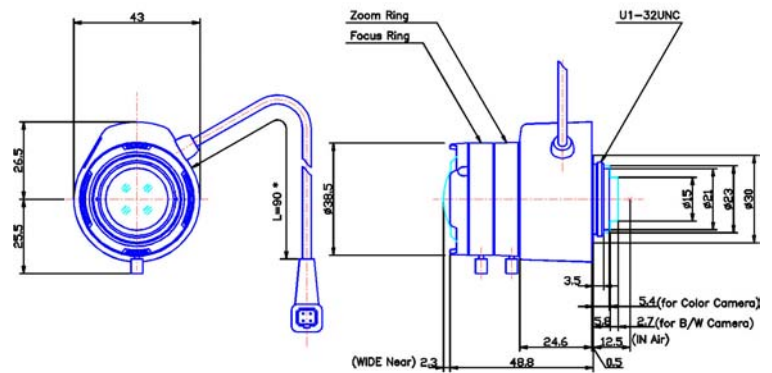

Diagram of Model T3Z2312CS

Diagram of Model T3Z2312FCS

		3x Manual Iris T3Z2312CS	3x DC Auto Iris T3Z2312FCS	3x Video Auto Iris T3Z2312AFCS
Focal Length		2.3-6mm	2.3-6mm	2.3-6mm
Format		1/3"	1/3"	1/3"
Mount		CS-Mount	CS-Mount	CS-Mount
Max. Aperture		1:1.2	1:1.2	1:1.2
Iris Range		F1.2 – C	F1.2 – 360	F1.2 – 360
Flange Back Length		12.5mm	12.5mm	12.5mm
Operating Temp		-20°C - +50°C	-20°C - +50°C	-20°C - +50°C
Dimensions (mm)		φ41.6 x 48.8mm	φ38.5 x 48 x 48.8mm	φ38.5 x 48 x 48.8mm
Weight (grams)		78g	78g	83g
Angle of View on 1/3" format cameras	D	143.8 ~ 60°	143.8 ~ 60°	143.8 ~ 60°
	H	114.8 ~ 48.2°	114.8 ~ 48.2°	114.8 ~ 48.2°
	V	86 ~ 36.2°	86 ~ 36.2°	86 ~ 36.2°